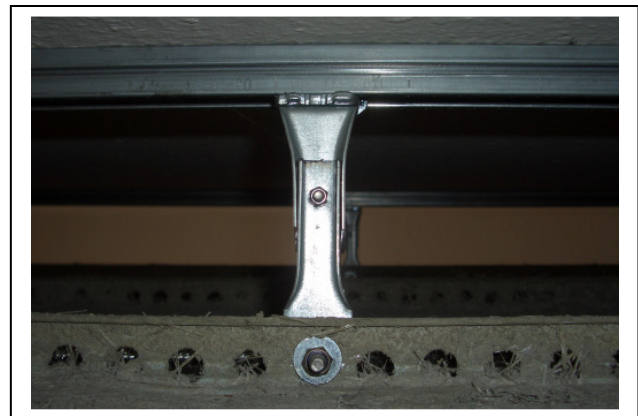

Techn. Daten Klimasegel

Aufhänge-Systeme

1. mit Ketten

2. mit flexiblen Nonius Schienen System

Weiteres Zubehör

Abdeckung des Schienensystems durch Lochblech, pulverbeschichtet

Möglichkeit der indirekten Beleuchtung