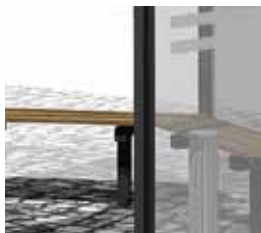

P3

Technische Daten

Tragende Konstruktion

Winkelstütze, verzinkt und in ausgewählten RAL-Tönen pulverbeschichtet.

Dachmaterial

Verbund-Sicherheitsglas, transparent/opak.
Optional: Individuell angeordnete LED-Lichtpunkte im Glas integriert.

Dachentwässerung

Durch Fallrohr, oberirdisch ableitend.

Seitenwand

10 mm Einscheiben-Sicherheitsglas oder Fassadenplatten individuell bedruckt.
Die Seitenkanten werden bündig in den Stützenprofile gehalten und sind dadurch reinigungsfreundlich und winddicht.

Sitzeinrichtung

Drahtgitterelemente in Stützenfarbe beschichtet oder Sitzbank mit lasierten Holzleisten.

Zubehör

Auf Anfrage: Beleuchtung, Infrarot-Heizstrahler, Stehtisch, Ascher.

Maße

Breite des Daches: 3000 mm, Höhe bis Unterkante Dach: 2300 mm