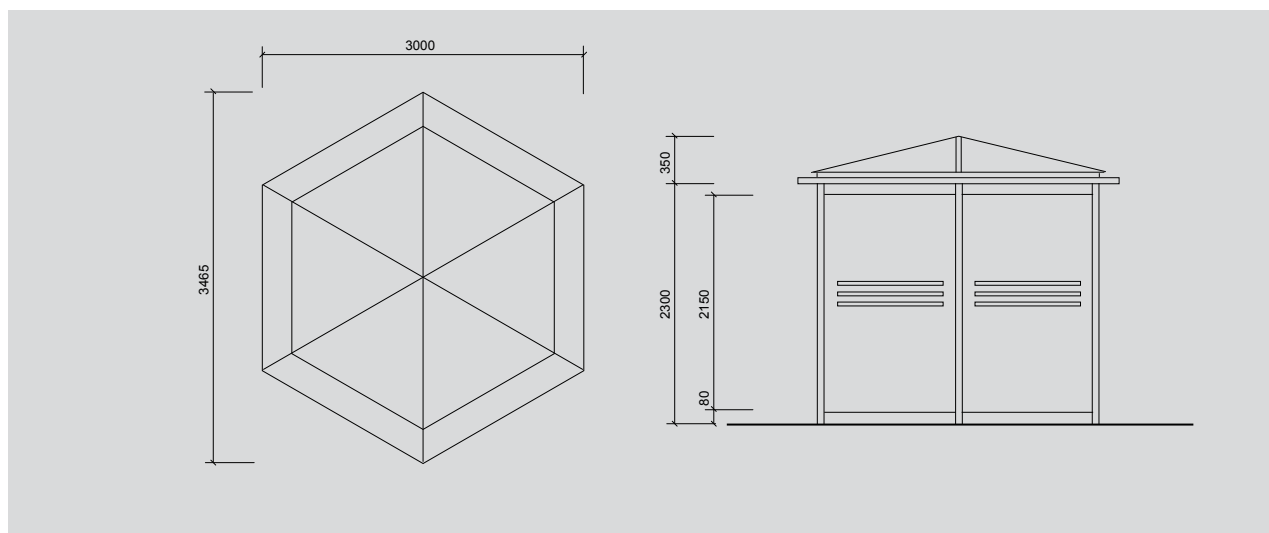

Dachentwässerung

Durch Fallrohr, oberirdisch ableitend.

Seitenwand

10 mm Einscheiben-Sicherheitsglas oder Fassadenplatten individuell bedruckt.
Die Seitenkanten werden bündig in den Stützenprofile gehalten und sind dadurch reinigungsfreundlich und winddicht.

Sitzeinrichtung

Drahtgitterelemente in Stützenfarbe beschichtet oder Sitzbank mit lasierten Holzleisten.

Zubehör

Auf Anfrage: Beleuchtung, Infrarot-Heizstrahler, Stehtisch, Ascher.

Maße

Breite des Daches: 3000 mm, Höhe bis Unterkante Dach: 2300 mm