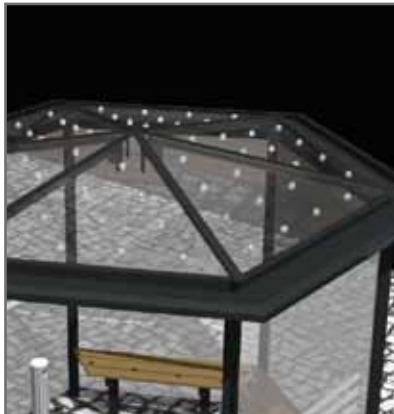

P3

Pavillon Protektum

Kommunikation unter Dach und Fach.

Der KienzlerPavillon Protektum bringt die Interessen verschiedener Gruppen – wie z.B. Raucher und Nichtraucher – unter Dach und Fach. Damit leistet das form-schöne Hexagon-Gebäude einen wichtigen Beitrag zur guten Verständigung beider Gruppen.

P3

Technische Daten

Tragende Konstruktion

Winkelstütze, verzinkt und in ausgewählten RAL-Tönen pulverbeschichtet.

Dachmaterial

Verbund-Sicherheitsglas, transparent/opak.
Optional: Individuell angeordnete LED-Lichtpunkte im Glas integriert.

Dachentwässerung

Durch Fallrohr, oberirdisch ableitend.

Seitenwand

10 mm Einscheiben-Sicherheitsglas oder Fassadenplatten individuell bedruckt.
Die Seitenkanten werden bündig in den Stützenprofile gehalten und sind dadurch reinigungsfreundlich und winddicht.

Sitzeinrichtung

Drahtgitterelemente in Stützenfarbe beschichtet oder Sitzbank mit lasierten Holzleisten.

Zubehör

Auf Anfrage: Beleuchtung, Infrarot-Heizstrahler, Stehtisch, Ascher.

Maße

Breite des Daches: 3000 mm, Höhe bis Unterkante Dach: 2300 mm