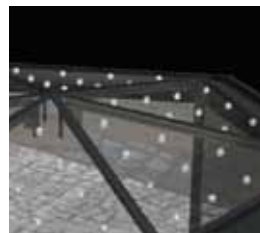

Den Kombinationsmöglichkeiten und auch der individuellen Möblierung des Pavillons sind kaum Grenzen gesetzt. Die Ausstattung der Dachverglasung mit integrierten LED-Leuchten sorgt für zusätzliche Akzente. So fügt sich der Pavillon Protektum harmonisch in die umgebende Bebauung ein.

P3

Technische Daten

Tragende Konstruktion

Winkelstütze, verzinkt und in ausgewählten RAL-Tönen pulverbeschichtet.

Dachmaterial

Verbund-Sicherheitsglas, transparent/opak.
Optional: Individuell angeordnete LED-Lichtpunkte im Glas integriert.

Dachentwässerung

Durch Fallrohr, oberirdisch ableitend.

Seitenwand

10 mm Einscheiben-Sicherheitsglas oder Fassadenplatten individuell bedruckt.
Die Seitenkanten werden bündig in den Stützenprofile gehalten und sind dadurch reinigungsfreundlich und winddicht.

Sitzeinrichtung

Drahtgitterelemente in Stützenfarbe beschichtet oder Sitzbank mit lasierten Holzleisten.

Zubehör

Auf Anfrage: Beleuchtung, Infrarot-Heizstrahler, Stehtisch, Ascher.

Maße

Breite des Daches: 3000 mm, Höhe bis Unterkante Dach: 2300 mm