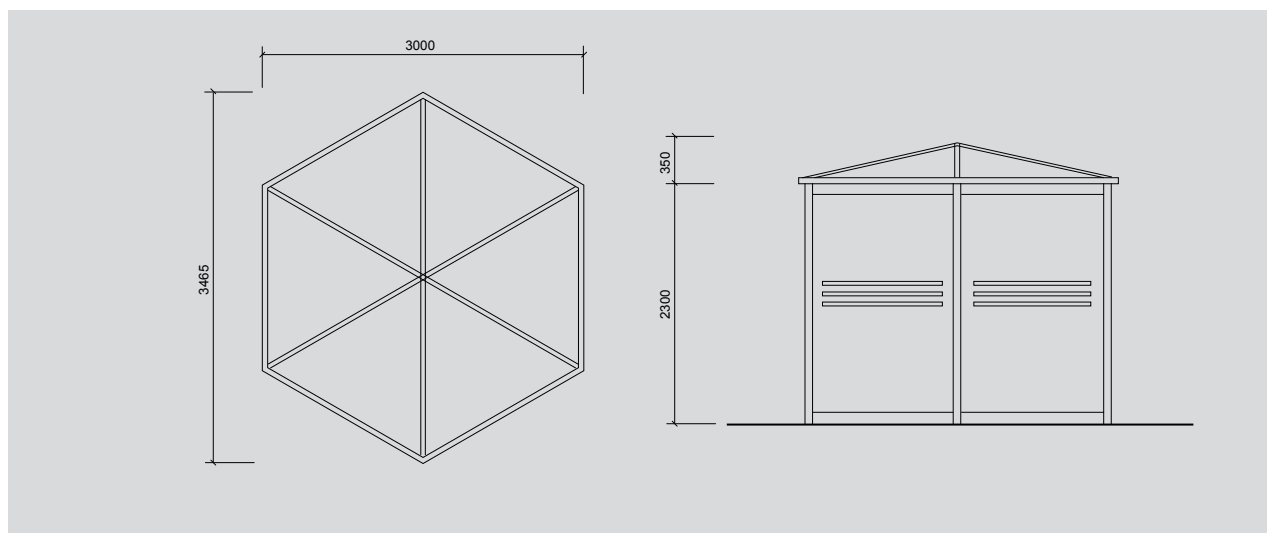

### Seitenwand

10 mm Einscheiben-Sicherheitsglas. Glas auch strukturiert erhältlich.  
Wandelemente aus Holzlamellen oder Fassadenplatten auf Anfrage.

### Maße

Breite des Daches: 3000 mm, Höhe bis Unterkante Dach: 2300 mm

Geschmacksmuster rechtlich geschützt. Design by Kienzler. Technische Änderungen vorbehalten. Art.Nr. 011030045 01/10