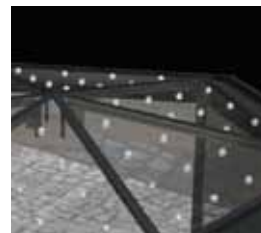

P2

Technische Daten

Tragende Konstruktion

Rundrohr stützen, verzinkt und in ausgewählten RAL-Tönen pulverbeschichtet.

Dachmaterial

Verbund-Sicherheitsglas, transparent/opak.
Optional: Individuell angeordnete LED-Lichtpunkte im Glas integriert.

Dachentwässerung

Durch die Stütze, oberirdisch ableitend.

Seitenwand

10 mm Einscheiben-Sicherheitsglas. Glas auch strukturiert erhältlich.
Wandelemente aus Holzlamellen oder Fassadenplatten auf Anfrage.

Sitzeinrichtung

Drahtgitterelemente in Stützenfarbe beschichtet oder Sitzbank mit lasierten Holzleisten.

Zubehör

Auf Anfrage: Beleuchtung, Infrarot-Heizstrahler, Stehtisch, Ascher.