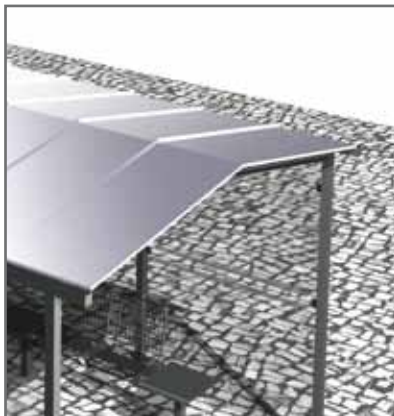

Pavillon Tektum

P1

Mit Sicherheit das richtige Dach über dem Kopf.

Der Kienzler Pavillon Tektum besticht durch seine Flexibilität. Konzipiert als universeller Wetterschutz sind seine Einsatzbereiche – dank der modularen Erweiterungsmöglichkeiten – scheinbar unbegrenzt.

Ob als Carport, als Fahrradüberdachung, vor Eingängen von Schulen oder anderen öffentlichen Gebäuden: Mit Sicherheit ist der Pavillon Tektum optisch wie funktionell eine schützende Bereicherung.

P1

Technische Daten

Tragende Konstruktion

Stahl-Vierkantrrohr und gelochte Stahl-Peinerprofile, verzinkt und in ausgewählten RAL-Tönen pulverbeschichtet.

Dachmaterial

Verbund-Sicherheitsglas, transparent / opak, Sinuswelle-Tafel in Aluminium oder Stahlblech, Titan-Zink-Stehfalzbedachung mit Holzunterdecke

Dachentwässerung

Durch die Stütze, oberirdisch ableitend.

Seitenwand

10 mm Einscheiben-Sicherheitsglas. Glas auch strukturiert erhältlich. Wandelemente aus Holzlamellen oder Fassadenplatten auf Anfrage.

Sitzeinrichtung