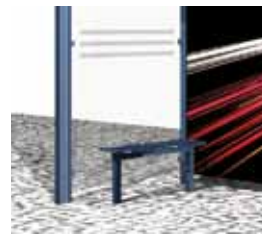

Ob als Carport, als Fahrradüberdachung, vor Eingängen von Schulen oder anderen öffentlichen Gebäuden: Mit Sicherheit ist der Pavillon Tektum optisch wie funktionell eine schützende Bereicherung.

P1

Technische Daten

Tragende Konstruktion

Stahl-Vierkantrrohr und gelochte Stahl-Peinerprofile, verzinkt und in ausgewählten RAL-Tönen pulverbeschichtet.

Dachmaterial

Verbund-Sicherheitsglas, transparent / opak, Sinuswelle-Tafel in Aluminium oder Stahlblech, Titan-Zink-Stehfalzbedachung mit Holzunterdecke

Dachentwässerung

Durch die Stütze, oberirdisch ableitend.

Seitenwand

10 mm Einscheiben-Sicherheitsglas. Glas auch strukturiert erhältlich. Wandelemente aus Holzlamellen oder Fassadenplatten auf Anfrage.

Sitzeinrichtung