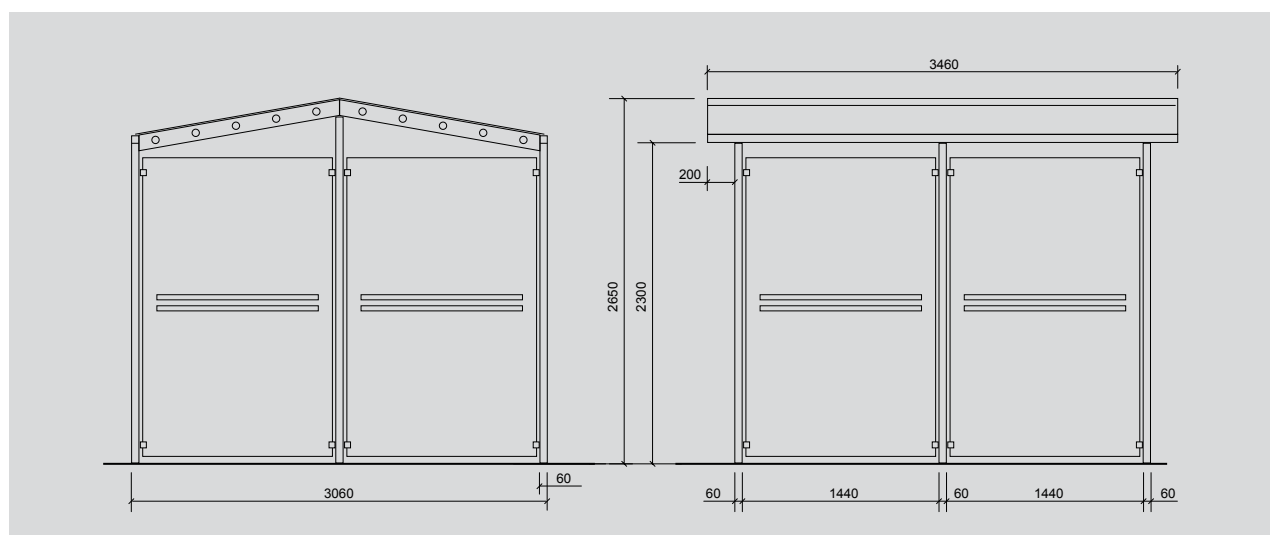

Dachentwässerung

Durch die Stütze, oberirdisch ableitend.

Seitenwand

10 mm Einscheiben-Sicherheitsglas. Glas auch strukturiert erhältlich. Wandelemente aus Holzlamellen oder Fassadenplatten auf Anfrage.

Sitzeinrichtung

Maße

Breite des Daches: 3060 mm, Höhe bis Unterkante Dach: 2300 mm

Geschmacksmuster rechtlich geschützt. Design by Kienzler. Technische Änderungen vorbehalten. Art.Nr. 011030046 01/10

Kienzler Stadtmobiliar GmbH