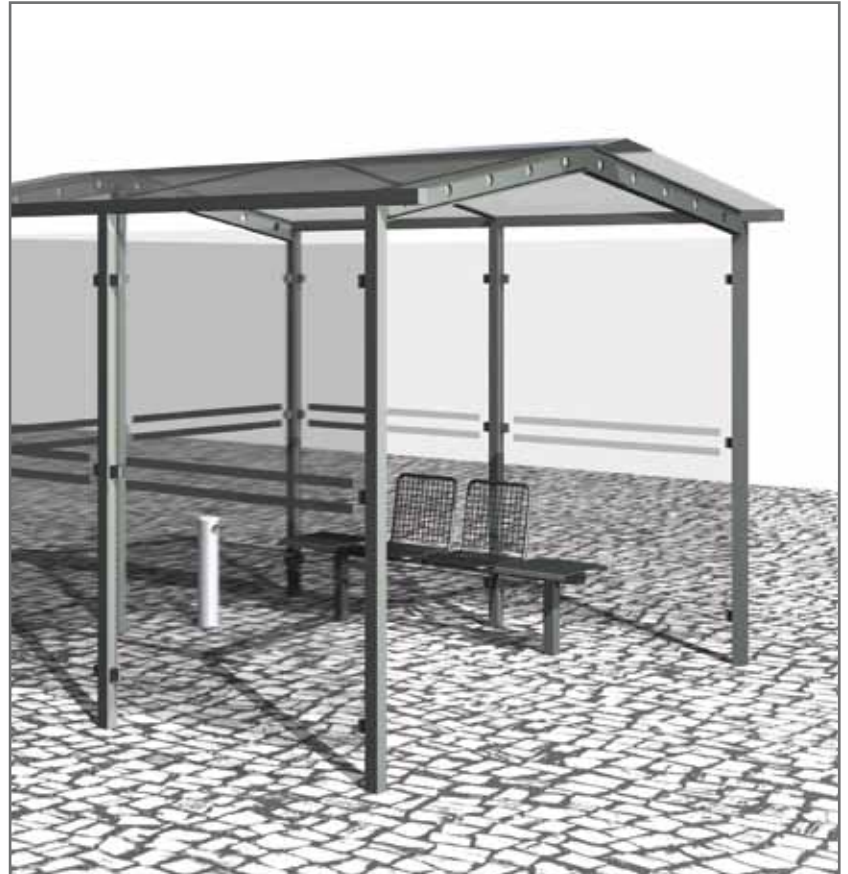

Pavillon Tektum

P1

Mit Sicherheit das richtige Dach über dem Kopf.

Der Kienzler Pavillon Tektum besticht durch seine Flexibilität. Konzipiert als universeller Wetterschutz sind seine Einsatzbereiche – dank der modularen Erweiterungsmöglichkeiten – scheinbar unbegrenzt.

Ob als Carport, als Fahrradüberdachung, vor Eingängen von Schulen oder anderen öffentlichen Gebäuden: Mit Sicherheit ist der Pavillon Tektum optisch wie funktionell eine schützende Bereicherung.

P1

Technische Daten

Tragende Konstruktion

Stahl-Vierkantrrohr und gelochte Stahl-Peinerprofile, verzinkt und in ausgewählten RAL-Tönen pulverbeschichtet.

Dachmaterial

Verbund-Sicherheitsglas, transparent / opak, Sinuswelle-Tafel in Aluminium oder Stahlblech, Titan-Zink-Stehfalzbedachung mit Holzunterdecke

Dachentwässerung

Durch die Stütze, oberirdisch ableitend.

Seitenwand

10 mm Einscheiben-Sicherheitsglas. Glas auch strukturiert erhältlich. Wandelemente aus Holzlamellen oder Fassadenplatten auf Anfrage.

Sitzeinrichtung