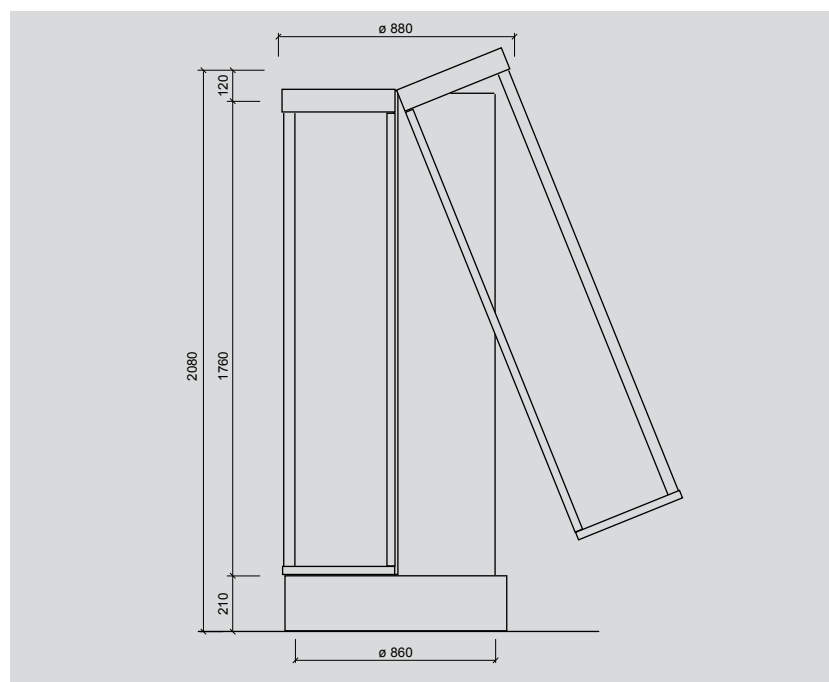

Beleuchtung

Optional mit LED-Lichtkranz im Deckel

Geschmacksmuster rechtlich geschützt. Design by Kienzler. Technische Änderungen vorbehalten. Art.Nr.011030039-01/10