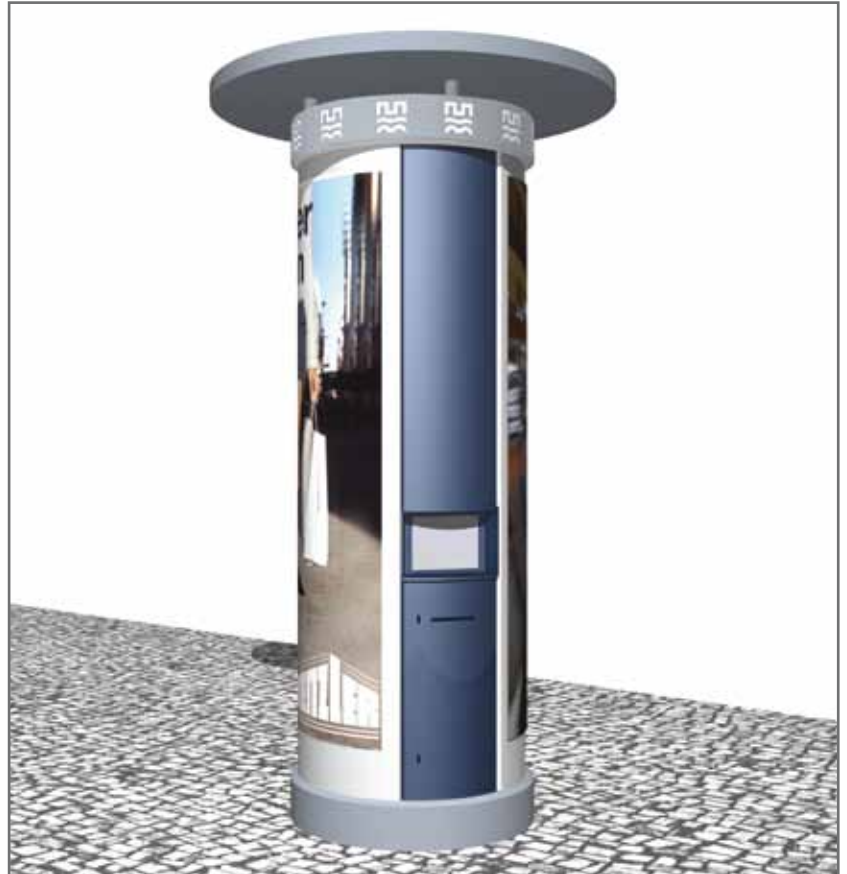

# SB4

Großes Raumwunder. Mit Einwurf oder Tür.

Sie wird gerne unterschätzt. Ob als Sammelbehälter für gebrauchte Batterien und Altkleider oder zur Unterbringung von elektrischen Anlagen bzw. als Luftschacht-Abdeckung: Die Kienzler Öko-Säule SB4 verrät von außen wenig über ihr Innenleben - ganz im Sinne des Stadtbildes. Dabei folgt ausnahmsweise die Funktion der klassischen Form. Ihr ansonsten ungenutzter Innenraum bietet wettergeschützten Stauraum für zahlreiche Anwendungen. Gibt es einen informativeren Recyclingcontainer?

### Maße

Gesamthöhe: 4320 mm  
Klebehöhe: 3600 mm  
Umfang : 4240 mm, Klebrebreite 3570 mm  
Durchmesser: 1350 mm

### Funktionsbereich

Säulensegment aus verzinktem und pulverbeschichtetem Stahlblech  
- Einwurftüröffnung mit Doppelklappe 350 x 510 mm  
  Entnahmetür mit Doppelschließung 550 x 1250 mm  
- Optional eine große Tür zur Nutzung des Innenraumes 550 x 1700 mm