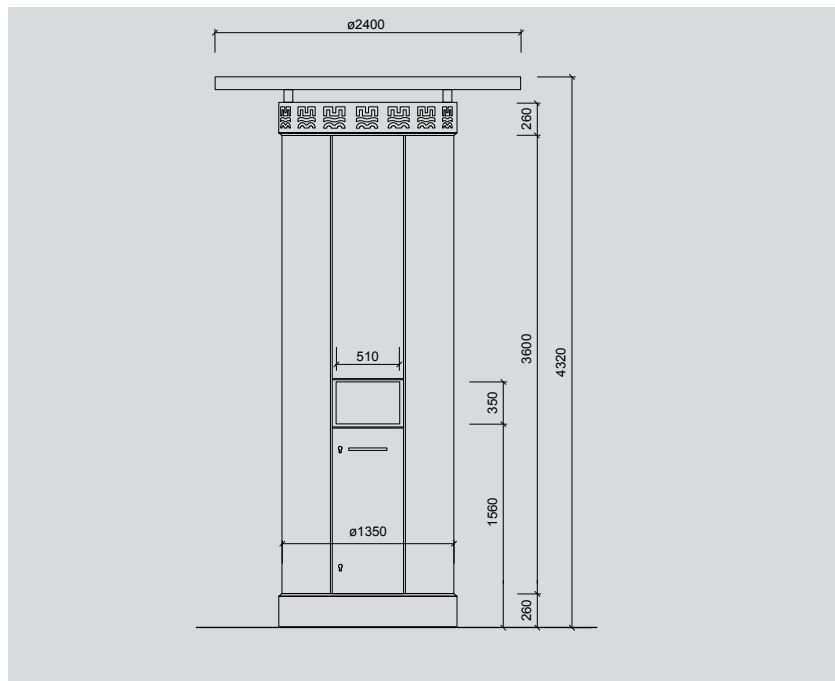

### Maße

Gesamthöhe: 4320 mm  
Klebehöhe: 3600 mm  
Umfang : 4240 mm, Klebrebreite 3570 mm  
Durchmesser: 1350 mm

### Korpus

Betonfertigteile 6 x SK4 (auch andere Höhen möglich)

### Funktionsbereich

Säulensegment aus verzinktem und pulverbeschichtetem Stahlblech  
- Einwurftüröffnung mit Doppelklappe 350 x 510 mm  
  Entnahmetür mit Doppelschließung 550 x 1250 mm  
- Optional eine große Tür zur Nutzung des Innenraumes 550 x 1700 mm