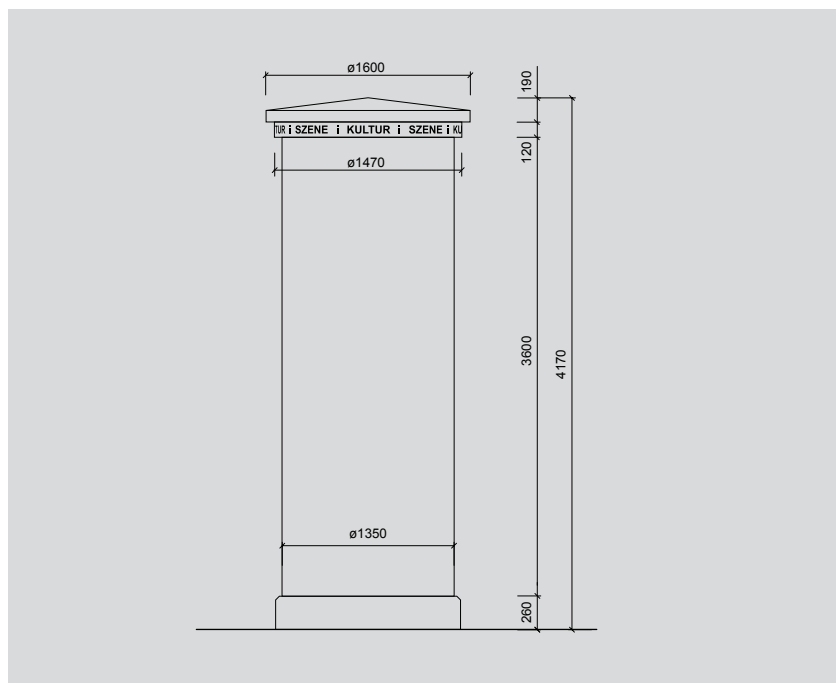

Sockelform

Betonfertigteile SO14 (auch SO34 und SO44 möglich)

Geschmacksmuster rechtlich geschützt. Design by Kienzler. Technische Änderungen vorbehalten. Art.Nr.011030019-01/10