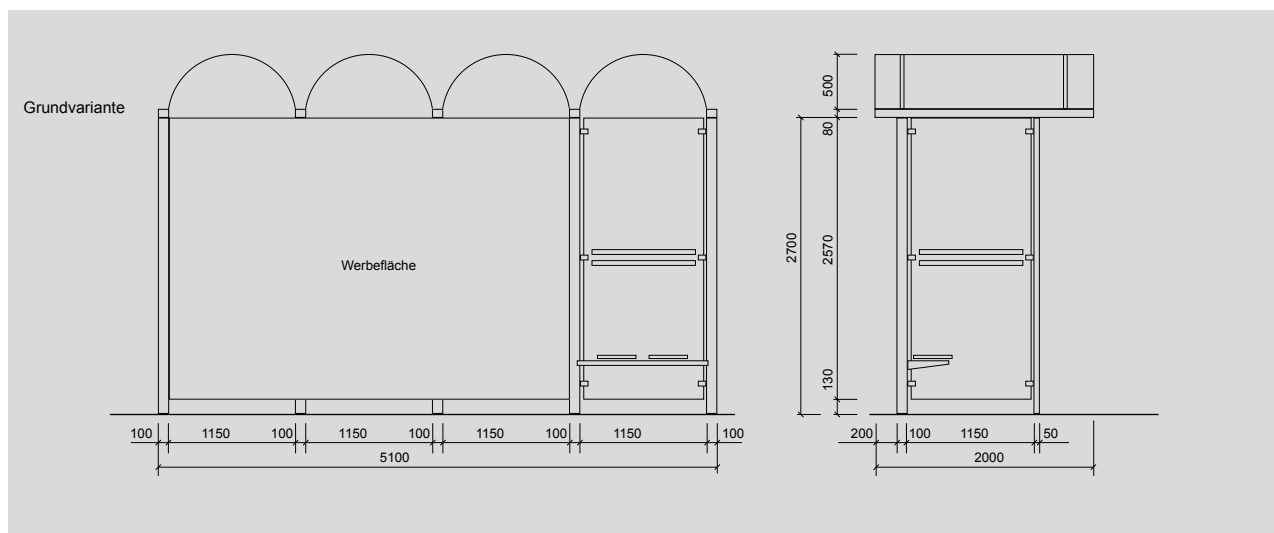

Modulare Erweiterungsmöglichkeiten

Geschmacksmuster rechtlich geschützt. Design by Kienzler. Technische Änderungen vorbehalten. Art.Nr.011030031 01/10