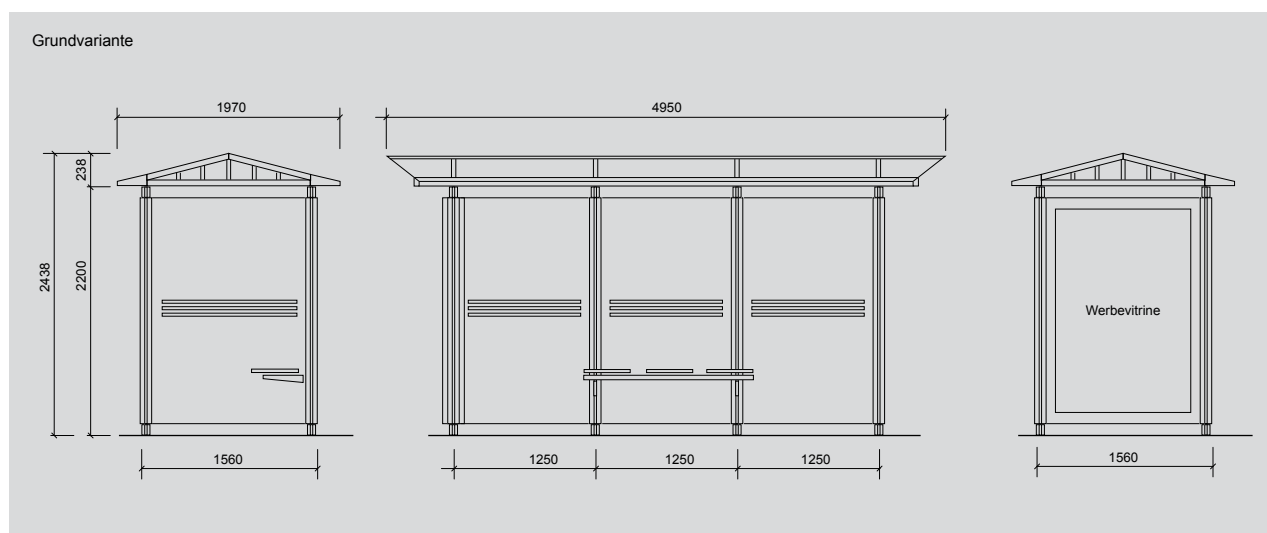

Wartehalle Spektra

K9G

Variante K9GP
mit IPE-Stützen

Variante K9G
mit Kreuzstützen

Satteldach Variante G“: Die Extraportion Quadratmeter

Extra Platz bietet die zu beiden Seiten spitz auslaufende Satteldachform der Wartehalle K9G, wenn es mal voll wird. Aufgrund des transparenten, sehr individuellen Designs bleibt niemand außen vor. Die Halle setzt klare Akzente in ihrer Umgebung. Für die Planung und Realisierung Ihrer individuellen Wartehalle stehen wir Ihnen gerne mit Fachwissen, Rat und Tat zur Seite.

Beleuchtung

In die Werbevitrine oben integriert, oder als separate Deckenleuchte.
Ausführung: LED-Panel (9,6 Watt) in ein Gehäuse eingebaut.

Sitzgelegenheit

Drahtgitter-Sitzelemente in Hallenfarbe beschichtet.

Werbevitrine

2000 mm oder 1860 mm hoch, beleuchtet, VDE-geprüft, silberfarbig.
Optional: verglaste Seitenwand.

Fahrplanvitrine

Silberfarbig, Größe 1006 x 752 x 35 mm, an die Wartehallen-Rückwand geschraubt (andere Maße auf Anfrage).

Maße

Hallenlänge 4950 mm, Dachtiefe 1970 mm, Lichte Höhe 2200 mm

Modulare Erweiterungsmöglichkeiten

Geschmacksmuster rechtlich geschützt. Design by Kienzler. Technische Änderungen vorbehalten. Art.Nr.011030052 11/11