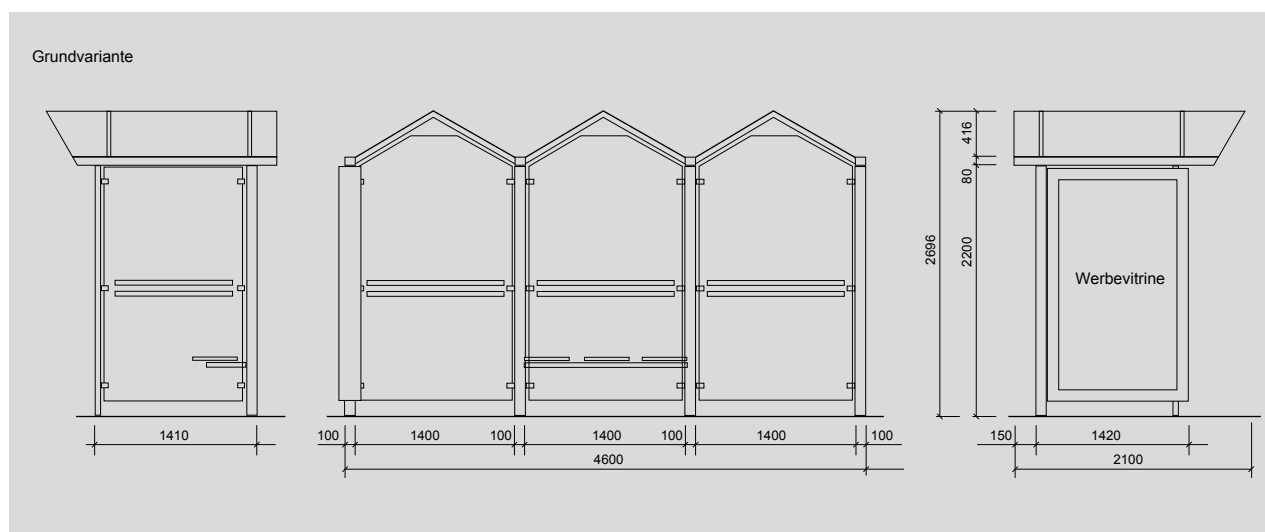

Modulare Erweiterungsmöglichkeiten

Geschmacksmuster rechtlich geschützt. Design by Kienzler. Technische Änderungen vorbehalten. Art.Nr.011030043 11/11